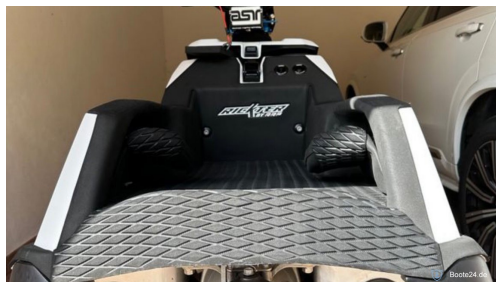

Rickter FR Yamaha Superjet. € 14.000,00

Información del vendedor

Nombre: Timm Stamer
Nombre: Timm
Apellido: Stamer
Teléfono:
País: España
Ciudad: Palma
Dirección: Carrer Porto Pi 8 3A
Código postal: 07013
Política de privacidad:

Datos del anuncio

Número de referencia: 976

Común

Título: Rickter FR Yamaha Superjet
Condición: Utilizado
Precio: € 14.000,00
Publicado: 08.05.2024

Información Adicional

Construido: 2019
Combustible: Otro
Poder: 701
Longitud: 2,2 m
Ancho: 0,70 m

Información adicional: Rickter Edge FR Jetski Condition is like new, only 15 running hours, annual service with Yamaha. Build in France with MX100, register and fully licensed in Germany, Jetski is located in Mallorca. Sold with trolley and cover
Year Oct 2019 stored inside and professionally

Dirección

País: España
Ciudad: Palma
Dirección en el mapa: No